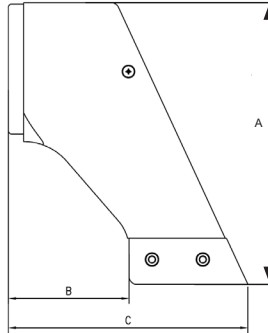

### ALCO Extension Arms

Wrench Model	Part No.		
	300mm	400mm	550mm
PTSD02	162001	162002	162003
PTSD05	162004	162005	162006
PTSD08	162007	162008	162009
PTSD10	162010	062011	162012
PTSD16	162013	162014	162015
PTSD20	162016	162017	162018
PTSD28	162019	162020	162021
PTSD36	162022	162023	162024
PTSD50	162025	162026	162027
PTSD70	162028	162029	162030

### Square Drive Reaction Arms

Wrench Model	Standard Reaction Arm (1) Part No.	Standard Reaction Arm (1) - mm			Extended Reaction Arm (2) Part No.	Extended Reaction Arm (2) - mm		
		A	B	C		A	B	C
PTSD02	162071	129	47	97	163258	199	75	125
PTSD05	162124	166	73	143	163259	236	106	176
PTSD08	162178	192	83	163	163260	262	114	194
PTSD10	162231	222	95	185	163261	292	126	216
PTSD16	162284	235	94	184	163262	305	124	214
PTSD20	162337	273	94	184	163263	343	142	247
PTSD28	162390	285	130	250	163264	355	166	286
PTSD36	162443	322	118	248	163265	392	149	279
PTSD50	162496	330	128	266	163266	400	158	296
PTSD70	162549	349	140	283	163267	419	170	313

### Square Drive Reaction Sleeve with Foot

Wrench Model	Part No.
PTSD02	163268
PTSD05	163269
PTSD08	163270
PTSD10	163271
PTSD16	163272
PTSD20	163273
PTSD28	163274
PTSD36	163275
PTSD50	163276
PTSD70	163277

### Low Clearance Reaction Pad

Wrench Model	Part No.	Dimension (mm)		
		L	W	H
PTLC02	163252	110	26	38
PTLC05	163253	143	32	51
PTLC10	163254	181	45	64
PTLC20	163255	229	64	76
PTLC25	163256	284	83	100
PTLC40	163257	361	111	127